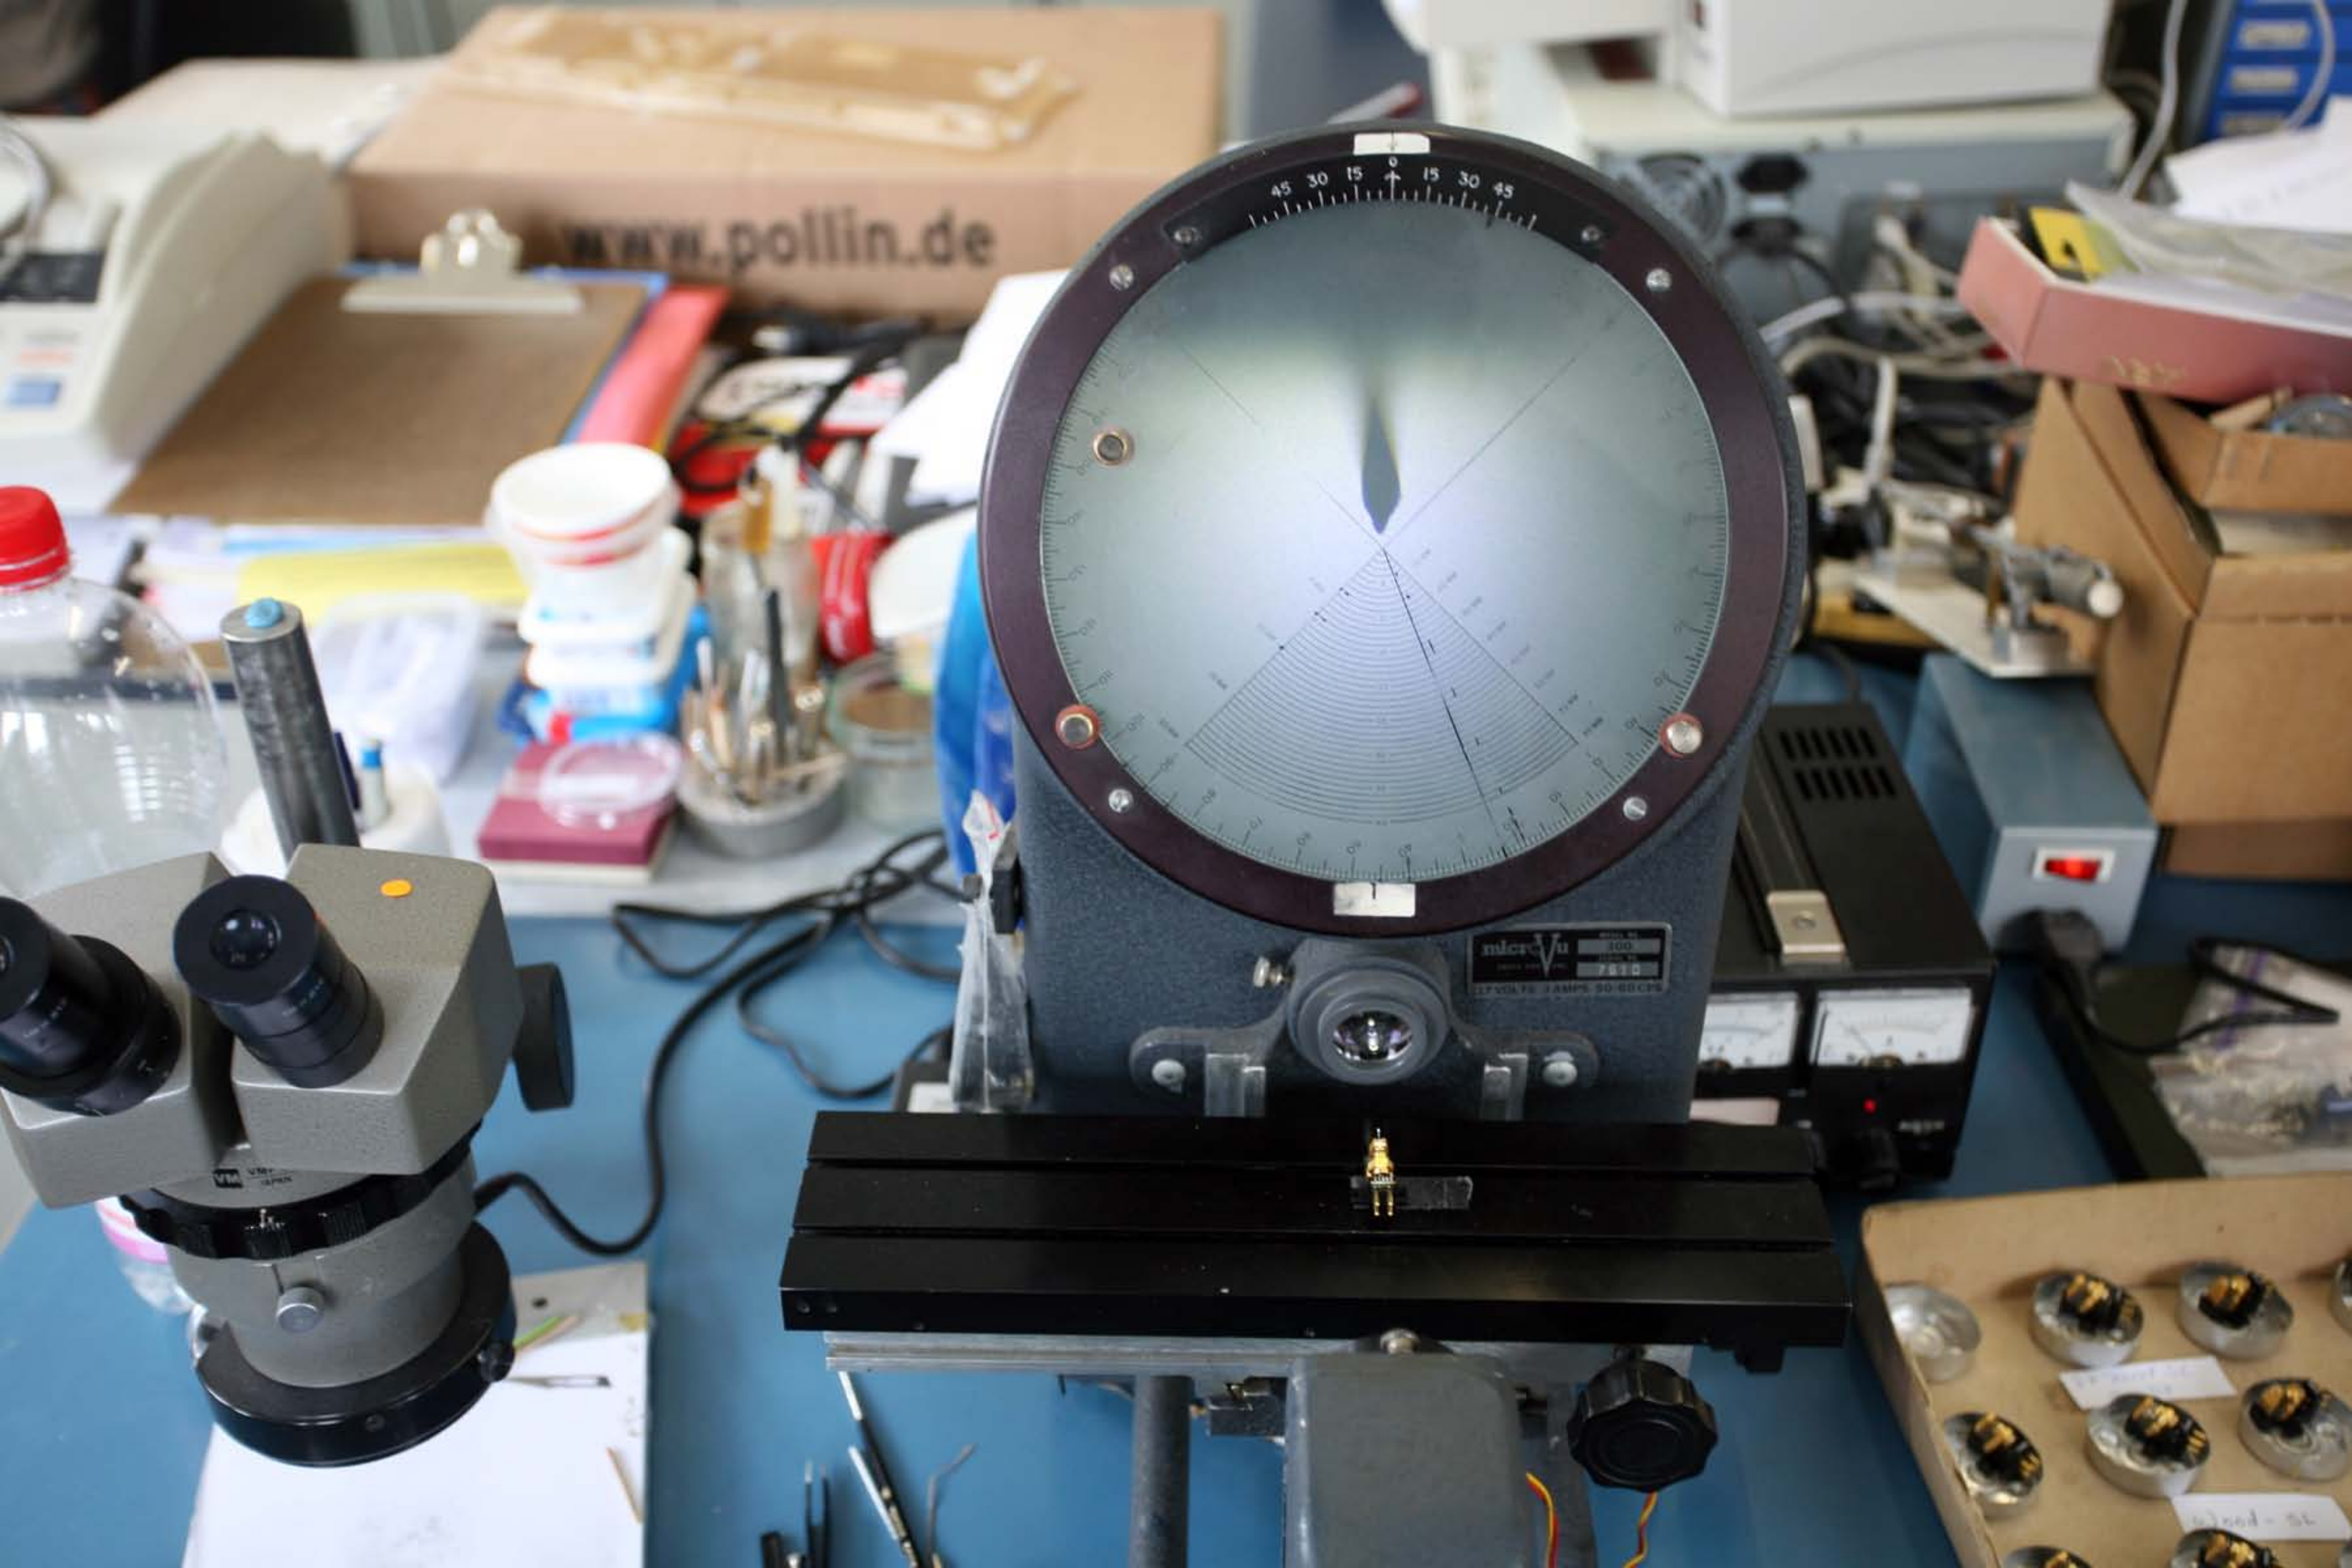

www.pollin.de

microVu
100
7810
12VDC 1A JAMPS 50-80°C